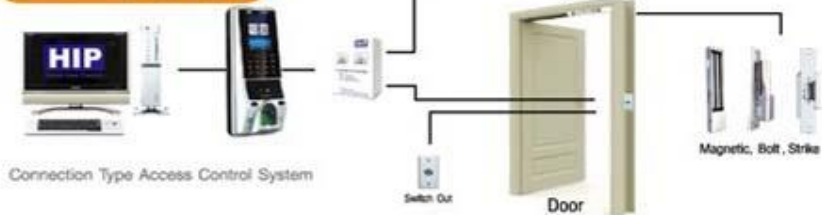

Installation Diagram Standalone